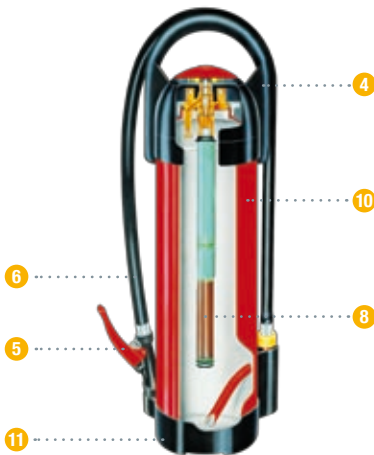

Optional erhältlich

- Feuerlöscher-Standsäule mit Löschrdecke

Art.-Nr.: 253.700

- Designständer zur variablen Positionierung

Art.-Nr.: 253.800