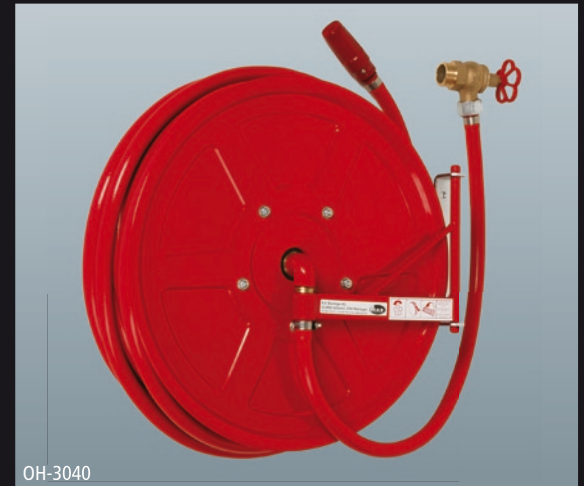

Wollen Sie helfen, wenn es brennt?
Voulez-vous aider lorsque ça brûle ?
Volete poter aiutare in caso d'incendio?

OH-3040