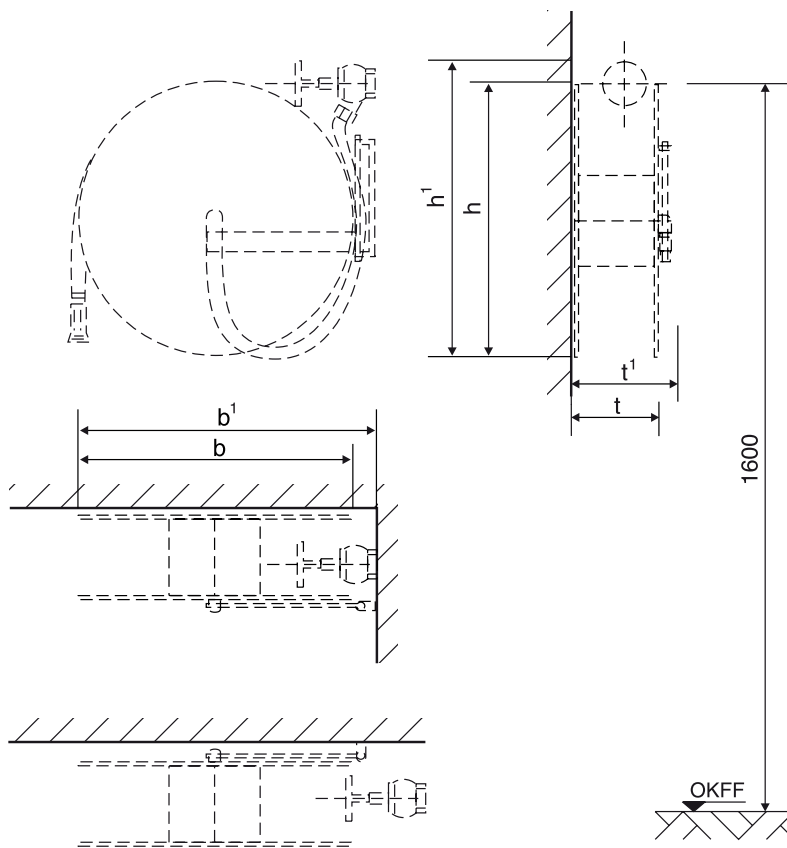

Posti d'antincendio – Avvolgitore aperto

- Lunghezza manichetta: 20, 30, 40 m
- Ø manichetta: 19/27 mm
- Per materiale di fornitura vedi parte anteriore

Art.-Nr.: OH 3020 da 20 m

Art.-Nr.: OH 3030 da 30 m

Art.-Nr.: OH-3040 da 40 m

Modell Modèle Modello	Trommel Tambour Tambure			Haspel Dévidoir Avvolgitore			Ausparung Ouverture Spazio		
	b	h	t	b1	h1	t1	b2	h2	t2
OH 3020	500	500	150	600	580	230	650	620	240
OH 3030.1	550	550	150	630	630	230	680	670	240
OH 3030.2	500	500	200	600	580	230	650	620	240
OH-3040	570	570	210	620	650	230	670	690	240