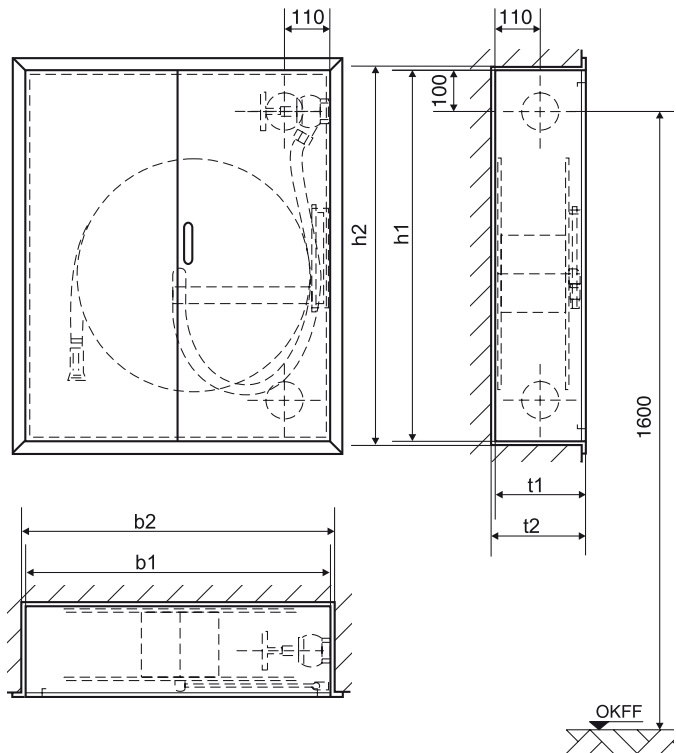

Unterputz | Encastré | Incassata

Ihr K.A.B.-Vertriebspartner | Votre distributeur K.A.B. | Il Vostro Partner di vendita K.A.B.:

K.A. Blöchliger AG | GLORIA (Schweiz) | Widmenhalde 11 | 8953 Dietikon
Tel.: +41 (0)44 752 32 31 | Fax: +41 (0)44 752 32 20 | www.k-a-b.ch | info@k-a-b.ch

Maximale Produktqualität. Für Ihre Sicherheit. Für Ihr Leben.
Qualité maximale. Pour votre sécurité. Pour votre vie.
Massima qualità produttiva. Per la Vostra sicurezza. Per la Vostra vita.

D04/05/2009 | Änderungen vorbehalten | Sous réserve de modification | Con riserva di modifiche