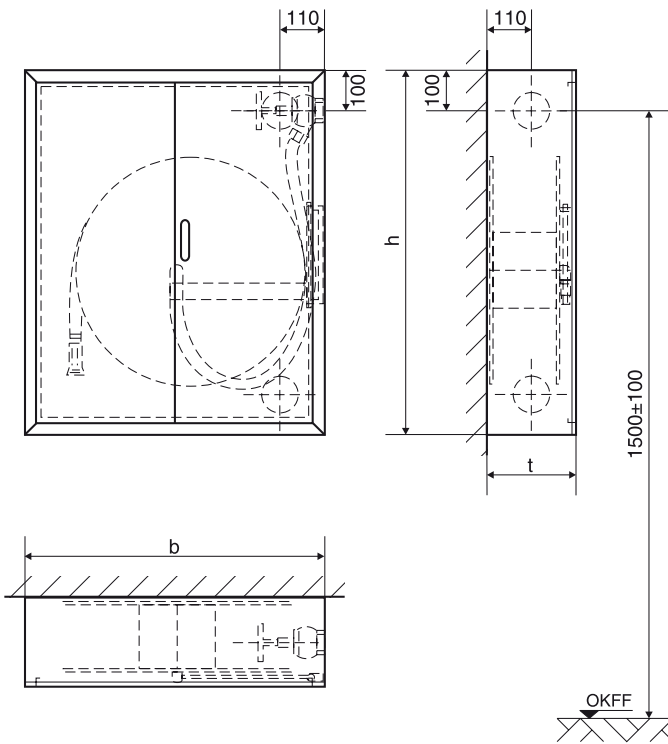

Aufputz | Apparent | A parete