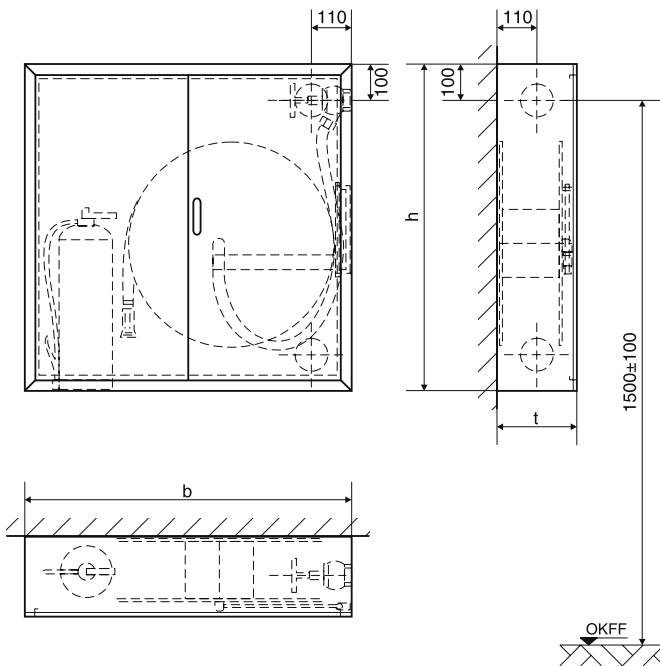

Aufputz | Apparent | A parete