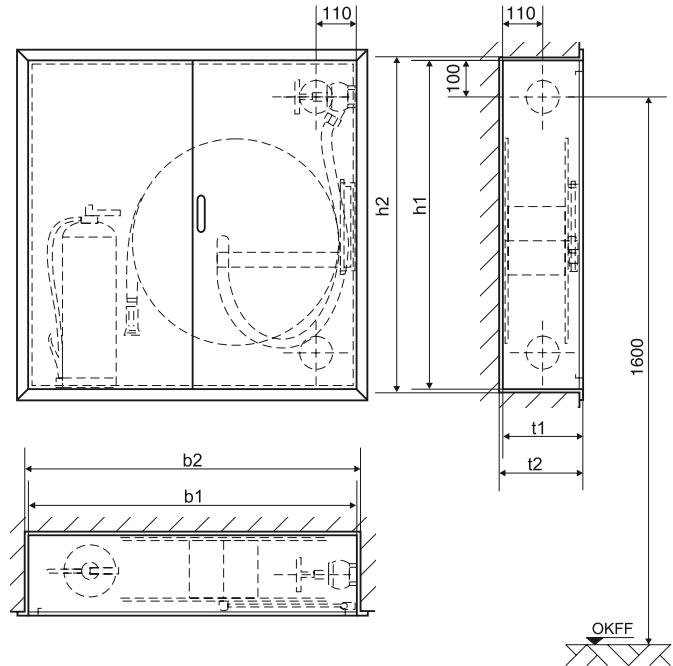

Unterputz | Encastré | Incassata

Ihr K.A.B.-Vertriebspartner | Votre distributeur K.A.B. | Il Vostro Partner di vendita K.A.B.:

K.A. Blöchliger AG | GLORIA (Schweiz) | Widmenhalde 11 | 8953 Dietikon
Tel.: +41 (0)44 752 32 31 | Fax: +41 (0)44 752 32 20 | www.k-a-b.ch | info@k-a-b.ch

Maximale Produktqualität. Für Ihre Sicherheit. Für Ihr Leben.
Qualité maximale. Pour votre sécurité. Pour votre vie.
Massima qualità produttiva. Per la Vostra sicurezza. Per la Vostra vita.

D05/05/2009 | Änderungen vorbehalten | Sous réserve de modification | Con riserva di modifiche