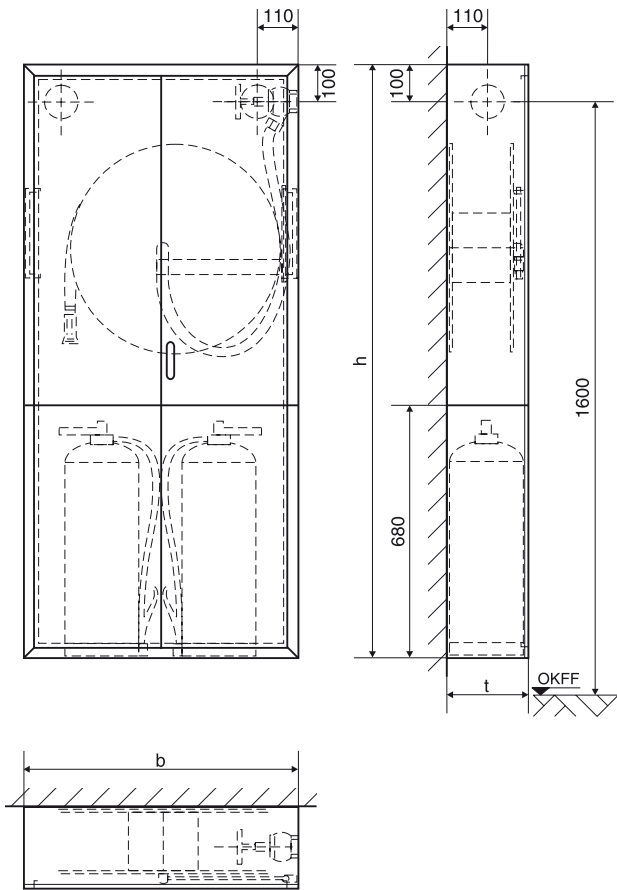

Aufputz | Apparent | A parete