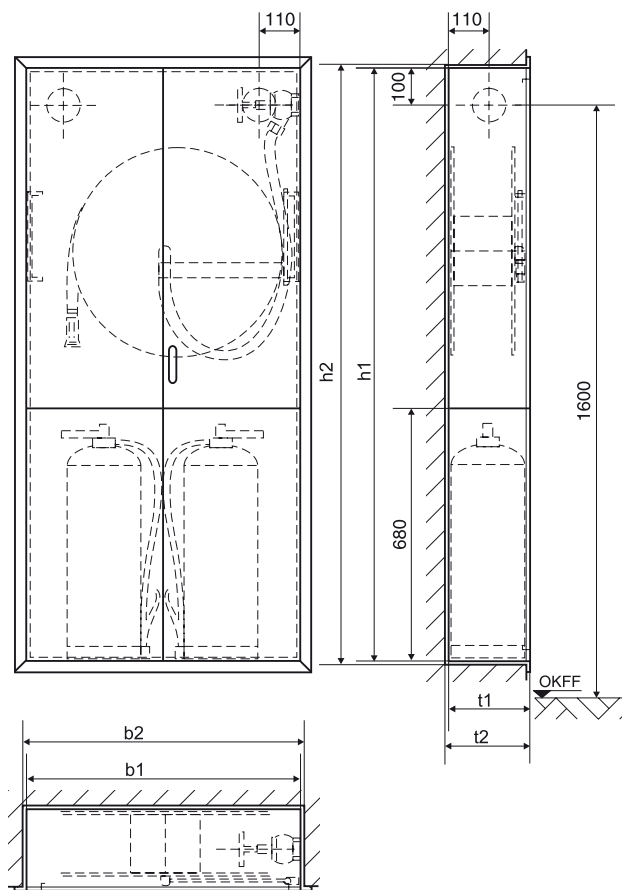

Unterputz | Encastré | Incassata

Ihr K.A.B.-Vertriebspartner | Votre distributeur K.A.B. | Il Vostro Partner di vendita K.A.B.:

K.A. Blöchliger AG | GLORIA (Schweiz) | Widmenhalde 11 | 8953 Dietikon
Tel.: +41 (0)44 752 32 31 | Fax: +41 (0)44 752 32 20 | www.k-a-b.ch | info@k-a-b.ch

Maximale Produktqualität. Für Ihre Sicherheit. Für Ihr Leben.
Qualité maximale. Pour votre sécurité. Pour votre vie.
Massima qualità produttiva. Per la Vostra sicurezza. Per la Vostra vita.

D06/05/2009 | Änderungen vorbehalten | Sous réserve de modification | Con riserva di modifiche