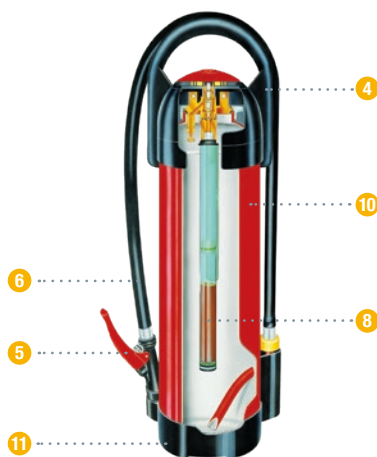

## Ihr Nutzen

- 1 Ein unübertroffenes Löschgerät in puncto Qualität, Leistung und dekorativem Design
- 2 Grüner Signalgeber zeigt Gerätebereitschaft an
- 3 Filmbildendes Löschmittel unterdrückt Rückzündungen
- 4 Einfache Auslösung, schnelle Einsatzbereitschaft
- 5 Die Löschpistole erleichtert die Brandbekämpfung (eine Hand bleibt frei)
- 6 Grosser Einsatzradius bedingt durch den langen Schlauch und die Sprühnebeldüse
- 7 Löschrstrahl unterbrechbar = gezielter Löschrvorgang
- 8 Wiederbefüllbare Löschmittelkartusche erfüllt höchste Umweltsprüche
- 9 Lange Löschmittelhaltbarkeit (Kartusche), somit hohe Löschrleistung
- 10 Lange Lebensdauer durch Behälterinnen- u. witterungsbeständiger Aussenbeschichtung
- 11 Fussring bietet Schutz u. Standfestigkeit
- 12 Inklusive Wandhalterung

## Optional erhältlich

- Feuerlöscher-Standsäule mit Löschrdecke

Art.-Nr.: 253.700

- Designständer zur variablen Positionierung

Art.-Nr.: 253.800