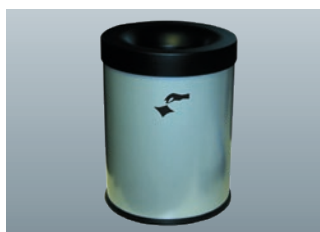

Aschenbecher/Selbstlöschende Abfalleimer

Cendrier/Poubelle anti-feu

Posacenere/Portarifiuti autoestinguenti

Büro-Aschenbecher

- Ausführung: weiss lackiert
- Inhalt: 0,6 Liter
- Für Wandmontage
- Einfache Kippentleerung
- H/Ø: 100/90 mm

Art.-Nr.: 350.023

Büro-Aschenbecher

- Ausführung: Edelstahl
- Inhalt: 0,6 Liter
- Für Wandmontage
- Einfache Kippentleerung
- H/Ø: 100/90 mm

Art.-Nr.: 350.022

Cendrier de bureau

- Modèle: inox
- Contenance : 0,6 litre
- Pour fixes sur un mur
- Facile à vider
- H/Ø: 100/90 mm

Art.-Nr.: 350.001

Cendrier d'industrie

- Modèle: rouge laqué
- Contenance : 2,4 litres
- Pour fixes sur un mur
- Facile à vider
- H/Ø: 145/150 mm

Art N° : 350.001

Posacenere

- Versione: vernice rossa
- Capacità: 2,4 litri
- Da montare alla parete
- Svuotamento facile
- A/Ø: 145/150 mm

Art.-Nr.: 350.001

Selbstlöschender Abfalleimer

Deckel und Behälter aus Stahlblech mit resistenter Pulverbeschichtung

- Ausführung: Grau (Behälter)
- Inhalt: 15 Liter
- H/Ø: 350/250 mm

Art.-Nr.: 390.003

Poubelle anti-feu