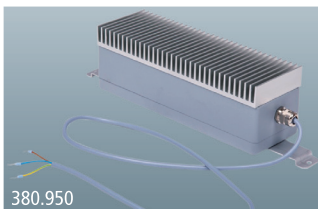

300.077

Absperrschieber

- Messing-Alu, Eingang 2" Aussengewinde x Storz 55
Art.-Nr.: 300.077

- Messing-Alu, Eingang 2 1/2" Aussengewinde x Storz 75
Art.-Nr.: 300.078

Vanne d'arrêt

- Laiton-aluminium, entrée 2" filetage extérieur x Storz 55
Art. N° : 300.077

- Laiton-aluminium, entrée 2 1/2" filetage extérieur x Storz 75
Art. N° : 300.078

Valvola di chiusura

- Ottone-alluminio, attacco 2" Filetto esterno x Storz 55
Art.-Nr.: 300.077

- Ottone-alluminio, attacco 2 1/2" Filetto esterno x Storz 75
Art.-Nr.: 300.078