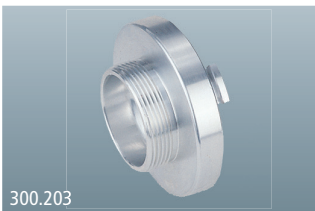

300.072

**Feuerhahn
 (alle Aussengewinde)**

- Messing, Eingang 1" x 1"
 Art.-Nr.: 300.071
- Messing, Eingang 1 ¼" x 1"
 Art.-Nr.: 300.072
- Messing, Eingang 1 ½" x 1 ½"
 Art.-Nr.: 300.073
- Messing, Eingang 2" x 2"
 Art.-Nr.: 300.074
- Messing, Eingang 1 ¼" x Raccord 1"
 Art.-Nr.: 300.092
- Messing, Eingang 1 ¼" x Storz 55
 Art.-Nr.: 300.093
- Messing, Eingang 1 ½" x Storz 55
 Art.-Nr.: 300.095
- Messing, Eingang 2" x Storz 55
 Art.-Nr.: 300.096

300.092

300.096

Kupplungen

- Raccord (Messing) 1»
 mit Schlauchstutzen 19 mm
 Art.-Nr.: 300.080
- Storz (Alu) 55
 1» Innengewinde
 Art.-Nr.: 300.191
- Storz (Alu) 55
 1 ¼» Innengewinde
 Art.-Nr.: 300.192
- Storz (Alu) 55
 1 ½» Innengewinde
 Art.-Nr.: 300.193
- Storz (Alu) 55
 2» Innengewinde
 Art.-Nr.: 300.194
- Storz (Alu) 55
 2» Innengewinde, drehbar
 Art.-Nr.: 300.195
- Storz (Alu) 75
 2 ½» Innengewinde
 Art.-Nr.: 300.196
- Storz (Alu) 55
 1» Aussengewinde
 Art.-Nr.: 300.201
- Storz (Alu) 55
 1 ¼» Aussengewinde
 Art.-Nr.: 300.202
- Storz (Alu) 55
 1 ½» Aussengewinde
 Art.-Nr.: 300.203
- Storz (Alu) 55
 2» Aussengewinde
 Art.-Nr.: 300.204
- Storz (Alu) 75
 2 ½» Aussengewinde
 Art.-Nr.: 300.205

300.080

300.194

300.203

**Vanne incendie
 (tous avec filetage extérieur)**

- Laiton, entrée 1" x 1"
 Art. N° : 300.071
- Laiton, entrée 1 ¼" x 1"
 Art. N° : 300.072
- Laiton, entrée 1 ½" x 1 ½"
 Art. N° : 300.073
- Laiton, entrée 2" x 2"
 Art. N° : 300.074
- Laiton, entrée 1 ¼" x Raccord 1"
 Art. N° : 300.092
- Laiton, entrée 1 ¼" x Storz 55
 Art. N° : 300.093
- Laiton, entrée 1 ½" x Storz 55
 Art. N° : 300.095
- Laiton, entrée 2" x Storz 55
 Art. N° : 300.096