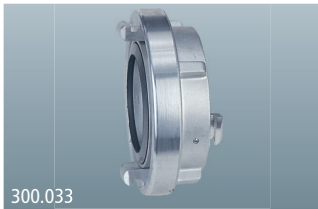

**Rubinetto
 (tutti i filetti esterni)**

- Ottone, attacco 1" x 1"
 Art.-Nr.: 300.071
- Ottone, attacco 1 ¼" x 1"
 Art.-Nr.: 300.072
- Ottone, attacco 1 ½" x 1 ½"
 Art.-Nr.: 300.073
- Ottone, attacco 2" x 2"
 Art.-Nr.: 300.074
- Ottone, attacco 1 ¼" x Raccordo 1"
 Art.-Nr.: 300.092
- Ottone, attacco 1 ¼" x Storz 55
 Art.-Nr.: 300.093
- Ottone, attacco 1 ½" x Storz 55
 Art.-Nr.: 300.095
- Ottone, attacco 2" x Storz 55
 Art.-Nr.: 300.096

Raccordi

- Raccordo (ottone) 1»
 con manicotto tubo 19 mm
 Art.-Nr.: 300.080
- Storz (alluminio) 55
 1" filetto interno
 Art.-Nr.: 300.191
- Storz (alluminio) 55
 1 ¼" filetto interno
 Art.-Nr.: 300.192
- Storz (alluminio) 55
 1 ½" filetto interno
 Art.-Nr.: 300.193
- Storz (alluminio) 55
 2" filetto interno
 Art.-Nr.: 300.194
- Storz (alluminio) 55
 2" filetto interno, girevole
 Art.-Nr.: 300.195
- Storz (alluminio) 75
 2 ½" filetto interno
 Art.-Nr.: 300.196
- Storz (alluminio) 55
 1" filetto esterno
 Art.-Nr.: 300.201
- Storz (alluminio) 55
 1 ¼" filetto esterno
 Art.-Nr.: 300.202
- Storz (alluminio) 55
 1 ½" filetto esterno
 Art.-Nr.: 300.203
- Storz (alluminio) 55
 2" filetto esterno
 Art.-Nr.: 300.204
- Storz (alluminio) 75
 2 ½" filetto esterno
 Art.-Nr.: 300.205

300.200

- Storz (Alu) 55 gerader Stutzen 19 mm
Art.-Nr.: 300.210
- Storz (Alu) 55 abgewinkelter Stutzen 19 mm
Art.-Nr.: 300.200

300.031

- Storz (Alu) 55 gerader Stutzen 25 mm
Art.-Nr.: 300.211
- Storz (Alu) 55 x Blindkupplung
Art.-Nr.: 300.031
- Storz (Alu) 75 Blindkupplung
Art.-Nr.: 300.032
- Storz (Alu) 75/55 Übergangsstück
Art.-Nr.: 300.033