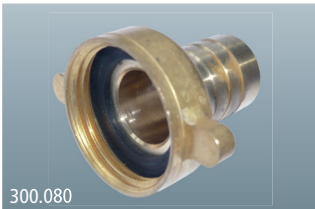

300.072

**Feuerhahn
 (alle Aussengewinde)**

- Messing, Eingang 1" x 1"
 Art.-Nr.: 300.071
- Messing, Eingang 1 ¼" x 1"
 Art.-Nr.: 300.072
- Messing, Eingang 1 ½" x 1 ½"
 Art.-Nr.: 300.073
- Messing, Eingang 2" x 2"
 Art.-Nr.: 300.074
- Messing, Eingang 1 ¼" x Raccord 1"
 Art.-Nr.: 300.092
- Messing, Eingang 1 ¼" x Storz 55
 Art.-Nr.: 300.093
- Messing, Eingang 1 ½" x Storz 55
 Art.-Nr.: 300.095
- Messing, Eingang 2" x Storz 55
 Art.-Nr.: 300.096

300.092

300.096

Kupplungen

- Raccord (Messing) 1»
 mit Schlauchstutzen 19 mm
 Art.-Nr.: 300.080
- Storz (Alu) 55
 1» Innengewinde
 Art.-Nr.: 300.191
- Storz (Alu) 55
 1 ¼» Innengewinde
 Art.-Nr.: 300.192
- Storz (Alu) 55
 1 ½» Innengewinde
 Art.-Nr.: 300.193
- Storz (Alu) 55
 2» Innengewinde
 Art.-Nr.: 300.194
- Storz (Alu) 55
 2» Innengewinde, drehbar
 Art.-Nr.: 300.195
- Storz (Alu) 75
 2 ½» Innengewinde
 Art.-Nr.: 300.196
- Storz (Alu) 55
 1» Aussengewinde
 Art.-Nr.: 300.201
- Storz (Alu) 55
 1 ¼» Aussengewinde
 Art.-Nr.: 300.202
- Storz (Alu) 55
 1 ½» Aussengewinde
 Art.-Nr.: 300.203
- Storz (Alu) 55
 2» Aussengewinde
 Art.-Nr.: 300.204
- Storz (Alu) 75
 2 ½» Aussengewinde
 Art.-Nr.: 300.205

300.080

300.194

300.203

**Vanne incendie
 (tous avec filetage extérieur)**

- Laiton, entrée 1" x 1"
 Art. N° : 300.071
- Laiton, entrée 1 ¼" x 1"
 Art. N° : 300.072
- Laiton, entrée 1 ½" x 1 ½"
 Art. N° : 300.073
- Laiton, entrée 2" x 2"
 Art. N° : 300.074
- Laiton, entrée 1 ¼" x Raccord 1"
 Art. N° : 300.092
- Laiton, entrée 1 ¼" x Storz 55
 Art. N° : 300.093
- Laiton, entrée 1 ½" x Storz 55
 Art. N° : 300.095
- Laiton, entrée 2" x Storz 55
 Art. N° : 300.096